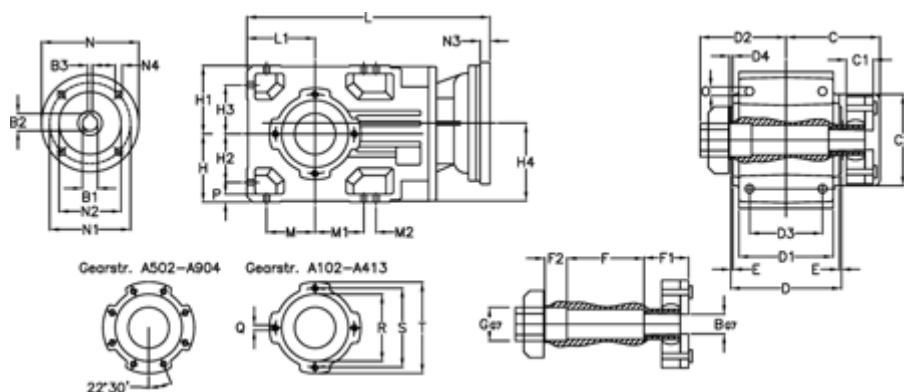

Varenummer: 29600103516020
 Beskrivelse: Keglehjulsgear A102QF20-35,1-P63B5

Mål

B	= 20	D = 117	F2 = 36	L = 282.5	N3 = -
B1	= 11	D1 = 95	G = 32	L1 = 70	N4 = M8x19
B2	= 12.8	D2 = 90	GA = 14,5 NM	M = 50.0	O = 9.5
B3	= 4	D3 = 75	H = 70	M1 = 50.0	P = 9
Betegnelse	= A102QF-xx-P63 B5	d4 = 4.5	H1 = 70	M2 = -	Q = M8x12
C	= 101.5	E = 3.0	H2 = 50.0	N = 140	R = 80
C1	= 29	F = 77.5	H3 = 50.0	N1 = 115	S = 100
C2	= 83.0	F1 = 36.0	H4 = 83.0	N2 = 95	T = 120